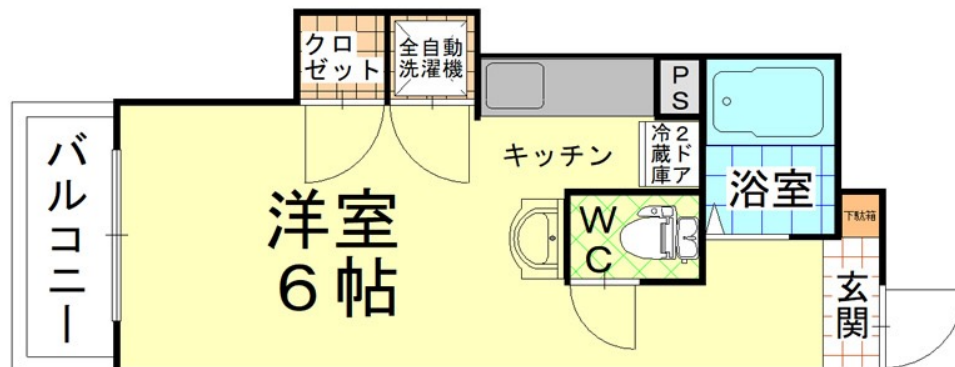

▽メゾンデプリンセス2号

この物件の空室確認やお申込みについてのお問合せは以下の担当者までお気軽にご連絡ください

【お問合せ先】TEL : 093-873-8805 【管理】不動産のワッツ