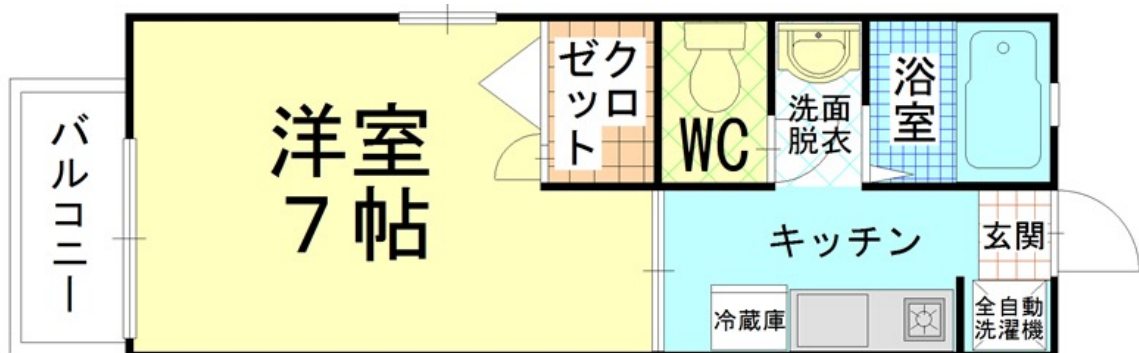

一般マンション

レフィナード高峰A・B

女子学生専用

建物構造 築年数	軽量鉄骨造(2階建) 1997年1月築
所在地	小倉北区高峰町10-26(西南まで徒歩10分)
戸数	総戸数：20
間取り	洋7帖 キッチン3帖
部屋代	31,000円～
共益費	0円
敷金	0円
礼金	礼金：0ヶ月
付帯設備等	バス、トイレ（ウォシュレット付）別・給湯・シャワー・エアコン・照明・冷蔵庫・洗濯機・モニター付インターホン・ガスコンロ・シャッター・シャンプードレッサー・防犯カメラ・インターネット無料（大家さん入口戸建に居住）、J:comネット（120M）WIFI付使用料無料！