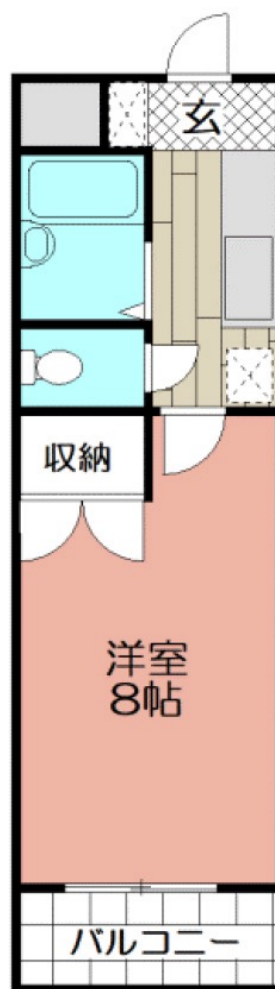

建物構造 築年数	鉄筋コンクリート（13階建） 2002年1月築
所在地	小倉北区板櫃町16-2（西南女まで徒歩7分）
戸数	総戸数：60
間取り	洋8帖（別途キッチンあり）
部屋代	35,000円～
共益費	3,000円
敷金	0円
礼金	1ヶ月
付帯設備等	エアコン・ネット無料・オートロック・エレベーター

1～5号
反転あり

この物件の空室確認やお申込みについてのお問合せは以下の担当者までお気軽にご連絡ください