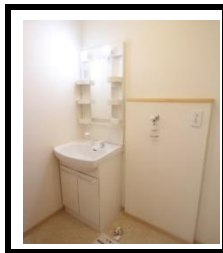

築11年では破格のお家賃♪
女性も大満足の内装は必見です!

南九州大学西側サンキュー広原店敷地内
アパマンショップ広原店

営業時間:10:00~19:00

定休日:水曜日

(0986) 36-4940