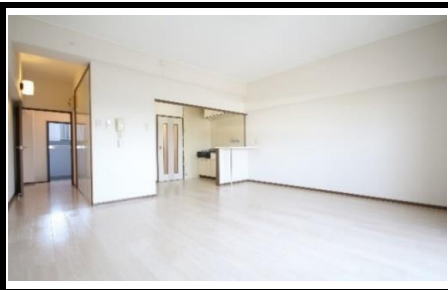

初めての1人暮らしでも安心の 「オートロック」付き物件♪