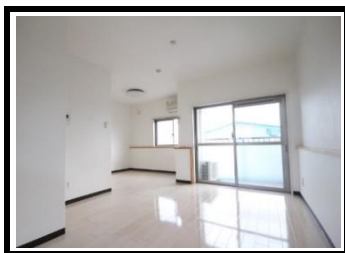

《No.3》センチュリー21立野

仲介手数料"0円"キャンペーン対象物件!

1R

立野町

(種別) マンション (構造) RC 造 (向き) (A)南 (B)東 (面積) 30.0 m² (築年月) 2010 年 3 月

・家賃 ¥ 35,000 ~ ・共益費 ¥ 込 ・駐車場 ¥ 1台込

・敷金 0 ヶ月 ・礼金 0 ヶ月