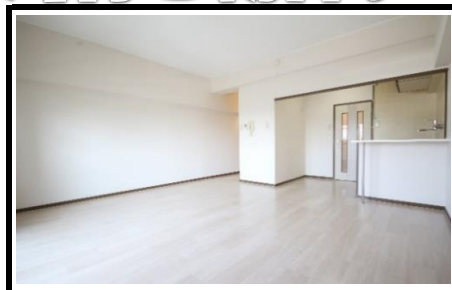

APAMAN.HIROHARA

「ルームツアー」
はコチラから♪

~~「公式LINE」~~

空室状況や詳細の確認、ご来店予約など、お気軽にお問合せ下さい! また、「オンライン内見」にも対応可能ですので何でもご相談下さい!

南九州大学西側サンキュー広原店敷地内

アパマンショップ広原店

営業時間: 10:00~19:00

定休日: 水曜日

(0986)

36-4940