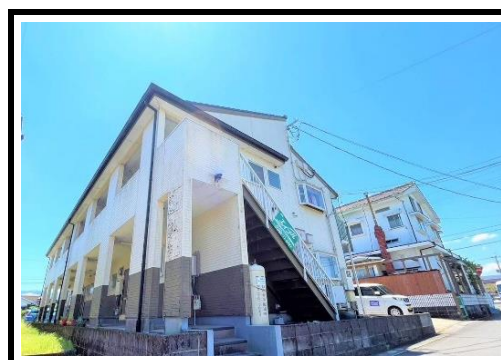

人気のインターネット無料物件♪
公園目の前で周辺環境も良好です!

南九州大学西側サンキュー広島店敷地内
アパマンショップ広島店 36-4940 (0986)
営業時間:10:00~19:00 定休日:水曜日