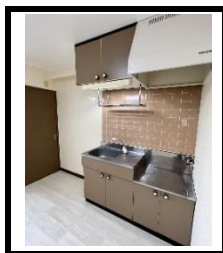

《No.5》 JCSマンション

仲介手数料"0円"キャンペーン対象物件!

1DK 立野町

(種別) マンション (構造) 鉄骨 造 (向き) 東 (面積) 29.8 m² (築年月) 1998 年 3 月

・家賃 ¥ 35,000 ~ ・共益費 ¥ 込 ・駐車場 ¥ 1台込

・敷金 0 ヶ月 ・礼金 0 ヶ月