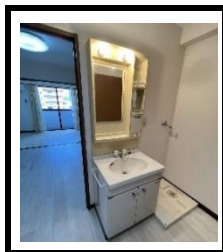

《No.5》 JCSマンション

仲介手数料"0円"キャンペーン対象物件!

1DK 立野町

(種別) マンション (構造) 鉄骨 造 (向き) 東 (面積) 29.8 m² (築年月) 1998 年 3 月

・家賃 ¥ 35,000 ~ ・共益費 ¥ 込 ・駐車場 ¥ 1台込

・敷金 0 ヶ月 ・礼金 0 ヶ月