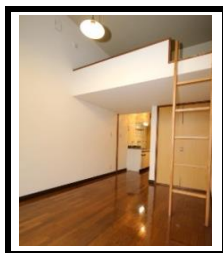

人気のインターネット無料物件♪
憧れのロフト付物件です(B棟)!

南九州大学西側サンキュー広島店敷地内
アパマンショップ広島店

営業時間:10:00~19:00

定休日:水曜日

(0986)

36-4940