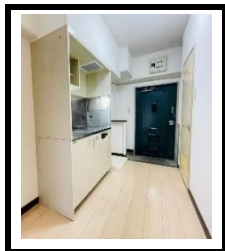

《No.16》コーポレーション華

仲介手数料"0円"キャンペーン対象物件!

1K

三股町

(種別) マンション (構造) RC 造 (向き) 南 (面積) 30.0 m² (築年月) 1992 年 2 月

・家賃 ¥ 33,000 ~ ・共益費 ¥ 込 ・駐車場 ¥ 1台込

・敷金 0 ヶ月 ・礼金 0 ヶ月

★★ 初期費用 ★★
・敷金 ¥0
・礼金 ¥0
・仲介手数料 ¥0
・保証委託料 ¥10,000
合計 ¥10,000

~~ 交通・周辺 ~~
・南九州大学まで徒歩18分
・スーパーまで徒歩2分
・コンビニまで徒歩3分

☆☆ 設備 ☆☆
・プロパンガス
・エアコン
・室内洗濯機置き場
・ウォシュレット
・TVインターホン
・インターネット無料
・駐輪場

近隣に各種お店が豊富なエリアです
人気のインターネット無料物件♪