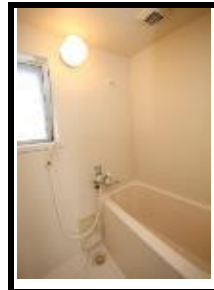

初めての1人暮らしでも安心の 「オートロック」付き物件♪