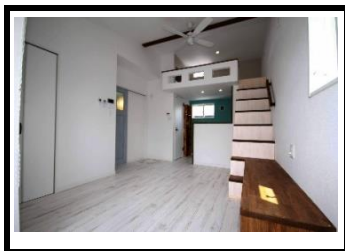

《No.12》 R's BASE

仲介手数料"0円"キャンペーン対象物件!

1R

一万城町

(種別) アパート (構造) 木造 (向き) 南 (面積) 28.4 m² (築年月) 2016年4月

・家賃 ¥ 43,000 ~ ・共益費 ¥ 込 ・駐車場 ¥ 1台込

・敷金 0 ヶ月 ・礼金 1.5 ヶ月

★★ 初期費用 ★★	
・敷金	¥0
・礼金	¥64,500
・仲介手数料	¥0
・保証委託料	¥10,000
合計	¥74,500

交通・周辺

- ・南九州大学まで徒歩6分
- ・スーパーまで徒歩5分
- ・コンビニまで徒歩6分

☆☆ 設備 ☆☆

- ・都市ガス
- ・エアコン
- ・室内洗濯機置き場
- ・ウォシュレット
- ・独立洗面台
- ・サンルーム
- ・TVインターホン
- ・ロフト

ロフト・サンルーム等充実の設備!
お洒落な内装の築浅物件です♪

APAMAN.HIROHARA

インスタにて物件紹介動画公開中♪
"アパマンショップ広島店"を検索下さい!

~「アパマンショップ広島店」公式LINE~

ご来店予約や空室状況・詳細の確認など何でもお問合せ下さい!
「オンライン内見」にも対応致しますのでお気軽にご相談下さい!