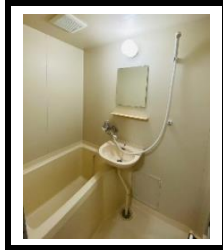

《No.8》シティフラットM

仲介手数料"0円"キャンペーン対象物件!

1K 一万城町

(種別) マンション (構造) RC 造 (向き) 南 (面積) 25.8 m² (築年月) 1994 年 3 月

・家賃 ¥ 35,000 ~ ・共益費 ¥ 込 ・駐車場 ¥ 1台込
・敷金 0 ヶ月 ・礼金 1 ヶ月

★★ 初期費用 ★★
・敷金 ¥0
・礼金 ¥35,000
・仲介手数料 ¥0
・保証委託料 ¥10,000
合計 ¥45,000

~~ 交通・周辺 ~~
・南九州大学まで徒歩5分
・スーパーまで徒歩5分
・コンビニまで徒歩3分

☆☆ 設備 ☆☆
・都市ガス
・エアコン
・室内洗濯機置き場
・ウォシュレット
・インターネット無料
・敷地内ゴミ集積所
・駐輪場

人気のインターネット無料物件♪
閑静な住宅街の好立地物件です!