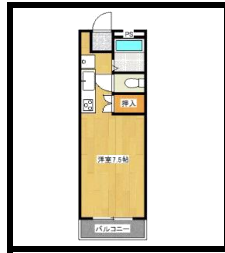

《No.2》ダウタウン益吉

仲介手数料"0円"キャンペーン対象物件!

1K

立野町

(種別) マンション (構造) RC 造 (向き) 南 (面積) 24.3 m² (築年月) 1991 年 3 月

・家賃 ¥ 30,000 ~ ・共益費 ¥ 込 ・駐車場 ¥ 1台込

・敷金 0 ヶ月 ・礼金 0 ヶ月

希少な「水道使用料込」物件♪
大学も目の前で好立地の物件です!

★★ 初期費用 ★★
・敷金 ¥0
・礼金 ¥0
・仲介手数料 ¥0
・保証委託料 ¥10,000
合計 ¥10,000

~~ 交通・周辺 ~~
・南九州大学まで徒歩4分
・スーパーまで徒歩4分
・コンビニまで徒歩5分

☆☆ 設備 ☆☆
・都市ガス
・電気コンロ付(1口)
・エアコン
・室内洗濯機置き場
・ウオシュレット
・独立洗面台
・インターネット無料
・TVインターホン