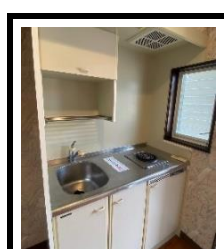

人気のインターネット無料物件♪
公園目の前で周辺環境も良好です!

南九州大学西側サンキュー広島店敷地内
アパマンショップ広島店 36-4940 (0986)
営業時間:10:00~19:00 定休日:水曜日