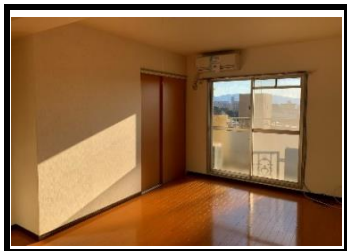

《No.25》 イーストウッドマンション

当店でご成約のお客様対象「くじ引き抽選会」実施!

1K

立野町

(種別) マンション (構造) RC 造 (向き) 南 (面積) 31.2 m² (築年月) 1994 年 4 月

・家賃 ¥ 33,000 ~ ・共益費 ¥ 込 ・駐車料 ¥ 1台込

・敷金 0 ヶ月 ・礼金 1 ヶ月