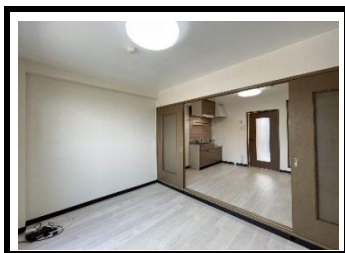

《No.5》 JCSマンション

仲介手数料"0円"キャンペーン対象物件!

1DK 立野町

(種別) マンション (構造) 鉄骨 造 (向き) 東 (面積) 29.8 m² (築年月) 1998 年 3 月

・家賃 ¥ 35,000 ~ ・共益費 ¥ 込 ・駐車場 ¥ 1台込

・敷金 0 ヶ月 ・礼金 0 ヶ月