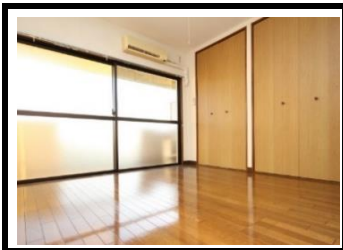

人気のインターネット無料物件♪
大学も目の前で好立地の物件です!

南九州大学西側サンキュー広島店敷地内
アパマンショップ広島店

営業時間:10:00~19:00

定休日:水曜日

(0986)

36-4940