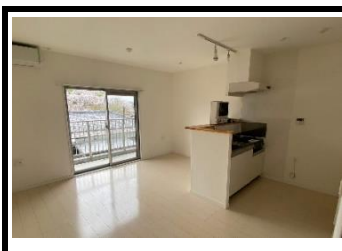

充実の設備で快適な新生活を♪
ハイクオリティー賃貸物件です!

南九州大学西側サンキュー広島店敷地内
アパマンショップ広島店

営業時間:10:00~19:00

定休日:水曜日

(0986)

36-4940