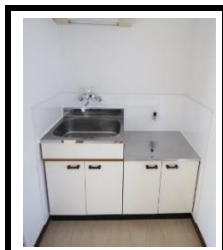

希少な防犯カメラ付き物件♪
初めての1人暮らしでも安心です!

南九州大学西側サンキュー広島店敷地内
アパマンショップ広島店 (0986) 36-4940
営業時間:10:00~19:00 定休日:水曜日