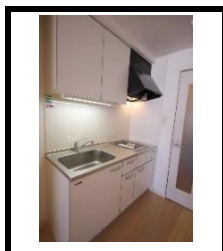

オートロック完備・女性限定(1R)!
人気のインターネット無料物件です♪

南九州大学西側サンキュー広島店敷地内

アパマンショップ広島店

営業時間: 10:00~19:00

定休日: 水曜日

(0986)

36-4940