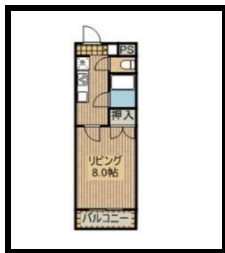

《No.16》コーポレーション華

仲介手数料"0円"キャンペーン対象物件!

1K

三股町

(種別) マンション (構造) RC 造 (向き) 南 (面積) 30.0 m² (築年月) 1992 年 2 月

・家賃 ¥ 33,000 ~ ・共益費 ¥ 込 ・駐車場 ¥ 1台込

・敷金 0 ヶ月 ・礼金 0 ヶ月

★★ 初期費用 ★★
・敷金 ¥0
・礼金 ¥0
・仲介手数料 ¥0
・保証委託料 ¥10,000
合計 ¥10,000

~~ 交通・周辺 ~~
・南九州大学まで徒歩18分
・スーパーまで徒歩2分
・コンビニまで徒歩3分

☆☆ 設備 ☆☆
・プロパンガス
・エアコン
・室内洗濯機置き場
・ウォシュレット
・TVインターホン
・インターネット無料
・駐輪場

近隣に各種お店が豊富なエリアです
人気のインターネット無料物件♪