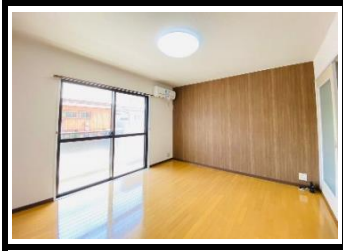

《No.8》シティフラットM

仲介手数料"0円"キャンペーン対象物件!

1K 一万城町

(種別) マンション (構造) RC 造 (向き) 南 (面積) 25.8 m² (築年月) 1994 年 3 月

・家賃 ¥ 35,000 ~ ・共益費 ¥ 込 ・駐車場 ¥ 1台込
・敷金 0 ヶ月 ・礼金 1 ヶ月

★★ 初期費用 ★★
・敷金 ¥0
・礼金 ¥35,000
・仲介手数料 ¥0
・保証委託料 ¥10,000
合計 ¥45,000

~~ 交通・周辺 ~~
・南九州大学まで徒歩5分
・スーパーまで徒歩5分
・コンビニまで徒歩3分

☆☆ 設備 ☆☆
・都市ガス
・エアコン
・室内洗濯機置き場
・ウォシュレット
・インターネット無料
・敷地内ゴミ集積所
・駐輪場

人気のインターネット無料物件♪
閑静な住宅街の好立地物件です!