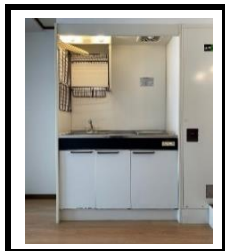

☆☆ 設備 ☆☆
 ・オール電化
 ・電機コンロ付(1口)
 ・エアコン
 ・室内洗濯機置き場
 ・独立洗面台
 ・インターネット無料
 ・駐輪場
 ・敷地内ゴミ集積所

希少な「水道使用料込」物件です!
 安心・嬉しい「オール電化」!

インスタにて物件紹介動画公開中♪
 「アパマンショップ広原店」を検索下さい!

~「アパマンショップ広原店」公式LINE~

ご来店予約や空室状況・詳細の確認など何でもお問合せ下さい!
 「オンライン内見」にも対応致しますのでお気軽にご相談下さい!