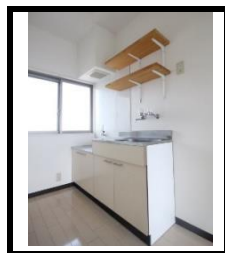

《No.3》センチュリー21立野

仲介手数料"0円"キャンペーン対象物件!

1R

立野町

(種別) マンション (構造) RC 造 (向き) (A)南 (B)東 (面積) 30.0 m² (築年月) 2010 年 3 月

・家賃 ¥ 35,000 ~ ・共益費 ¥ 込 ・駐車場 ¥ 1台込

・敷金 0 ヶ月 ・礼金 0 ヶ月