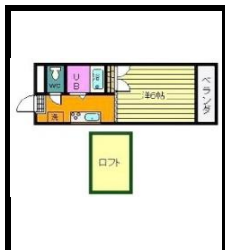

憧れのロフト付物件です!
人気のインターネット無料物件♪

南九州大学西側サンキュー広島店敷地内

アパマンショップ広島店

営業時間: 10:00~19:00

定休日: 水曜日

(0986) 36-4940