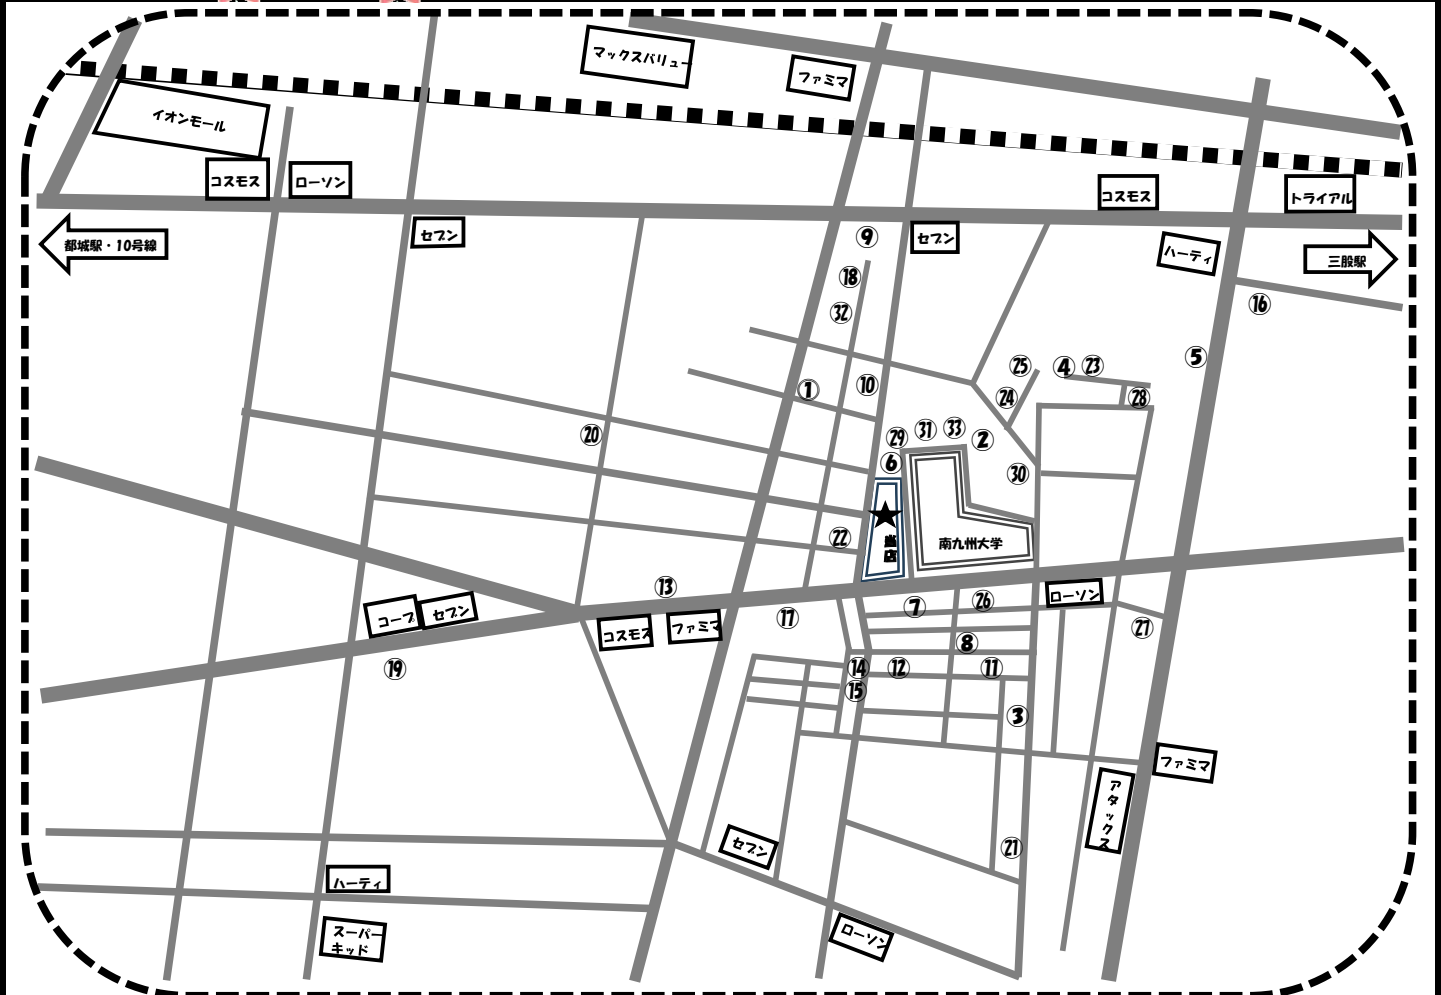

南九州大学西側サンキュー広原店敷地内
アパマンショップ広原店

営業時間:10:00~19:00 定休日:水曜日

(0986) **36-4940**

大学周辺MAP

1	プリンセスマンション	2	ダウンタウン益吉	3	サンライズ一萬城	4	センチュリー21立野
5	JCSマンション	6	サンハイム霧島	7	オーシャン21	8	シティフラットM
9	アピアコート	10	リアン・ペルル	11	リアン・コルヌイエ	12	R's BASE
13	フローリッシュ広原	14	ハーモニータウン	15	シャルテ都城I	16	コーポレーション華
17	アクティハウスII	18	ガーデンTN I・II	19	あいらんど花緑	20	メゾンレピアン
21	メゾンETOI	22	サンコーポ広原	23	エレファントマンション16号館	24	サンシャイン立野
25	イーストウッドマンション	26	サンライズ東郷II	27	ドムス都城I・II	28	サンライフ都城I・II
29	サンライフ都城V	30	立野マンション	31	ガーデンTN	32	メゾンパークイン
33	ノース・サウスルピナス						