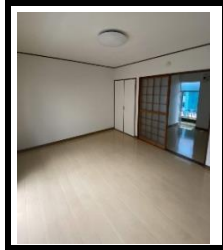

《No.14》ハーモニータウン

仲介手数料"0円"キャンペーン対象物件!

1DK

一万城町

(種別) アパート (構造) 木造 (向き) 東 (面積) 28.0 m² (築年月) 1992年3月

・家賃 ¥ 30,000 ~ ・共益費 ¥ 0 ・駐車料 ¥ 1台込
・敷金 0 ヶ月 ・礼金 0 ヶ月

★★ 初期費用 ★★
・敷金 ¥0
・礼金 ¥0
・仲介手数料 ¥0
・保証委託料 ¥10,000
合計 ¥10,000

~~ 交通・周辺 ~~
・南九州大学まで徒歩6分
・スーパーまで徒歩6分
・コンビニまで徒歩7分

☆☆ 設備 ☆☆
・都市ガス
・エアコン
・室内洗濯機置き場
・インターネット無料
・TVインターホン
・防犯カメラ

希少な防犯カメラ付き物件♪
初めての1人暮らしでも安心です!