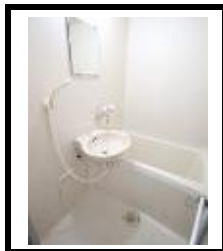

人気のインターネット無料物件♪
広めのシンクが料理好きにオススメです!

南九州大学西側サンキュー広島店敷地内
アパマンショップ広島店
営業時間:10:00~19:00 定休日:水曜日 (0986) 36-4940