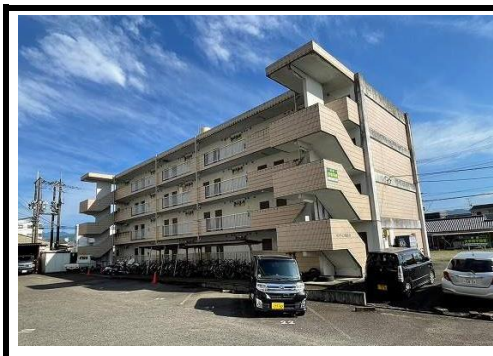

《No.26》 サンライズ東郷II

当店でご成約のお客様対象「くじ引き抽選会」実施!

1K

広原町

(種別) マンション (構造) RC 造 (向き) 南 (面積) 29.0 m² (築年月) 1994 年 4 月

・家賃 ¥ 33,000 ~ ・共益費 ¥ 込 ・駐車料 ¥ 2,000
・敷金 0 ヶ月 ・礼金 1.5 ヶ月

★★ 初期費用 ★★
・敷金 ¥0
・礼金 ¥49,500
・仲介手数料 ¥38,500
・保証委託料 ¥10,000
合計 ¥98,000

~~ 交通・周辺 ~~
・南九州大学まで徒歩2分
・スーパーまで徒歩2分
・コンビニまで徒歩3分

☆☆ 設備 ☆☆
・オール電化
・電機コンロ付(1口)
・エアコン
・室内洗濯機置き場
・独立洗面台
・インターネット無料
・駐輪場
・敷地内ゴミ集積所

希少な「水道使用料込」物件です!
安心・嬉しい「オール電化」!

インスタにて物件紹介動画公開中♪
「アパマンショップ広原店」を検索下さい!

~「アパマンショップ広原店」公式LINE~

ご来店予約や空室状況・詳細の確認など何でもお問合せ下さい!
「オンライン内見」にも対応致しますのでお気軽にご相談下さい!

《No.27》 ドムス都城I・II

当店でご成約のお客様対象「くじ引き抽選会」実施!

1K

三股町

(種別) マンション (構造) RC 造 (向き) 南 (面積) 28.9 m² (築年月) 1993 年 3 月

・家賃 ¥ 30,000 ~ ・共益費 ¥ 込 ・駐車料 ¥ 2,200
・敷金 0 ヶ月 ・礼金 1.5 ヶ月

★★ 初期費用 ★★
・敷金 ¥0
・礼金 ¥45,000
・仲介手数料 ¥35,200
・保証委託料 ¥10,000
合計 ¥90,200

~~ 交通・周辺 ~~
・南九州大学まで徒歩9分
・スーパーまで徒歩9分
・コンビニまで徒歩4分

☆☆ 設備 ☆☆
・プロパンガス
・エアコン
・室内洗濯機置き場
・インターネット無料
・駐輪場
・敷地内ゴミ集積所