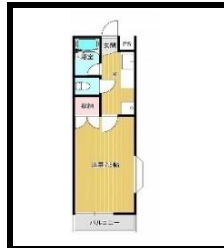

《No.20》メソントレビアン

仲介手数料"0円"キャンペーン対象物件!

1K 菫蒲原町

(種別) アパート (構造) 木造 (向き) 南 (面積) 22.4 m² (築年月) 1993 年 6 月

・家賃 ¥ 27,000 ~ ・共益費 ¥ 込 ・駐車場 ¥ 1台込
・敷金 0 ヶ月 ・礼金 1.5 ヶ月

★★ 初期費用 ★★	
・敷金	¥0
・礼金	¥40,500
・仲介手数料	¥0
・保証委託料	¥10,000
合計	¥50,500

交通・周辺
・南九州大学まで徒歩15分
・スーパーまで徒歩15分
・コンビニまで徒歩9分

1. ★★ 設備 ★★
2. ・プロパンガス
   - ・エアコン
   - ・室内洗濯機置き場
   - ・ウォシュレット
   - ・インターネット無料

人気のインターネット無料物件♪
閑静な住宅街エリアの物件です!