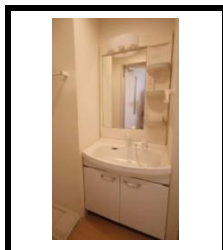

オートロック完備・女性限定(1R)!
人気のインターネット無料物件です♪

南九州大学西側サンキュー広島店敷地内

アパマンショップ広島店

営業時間: 10:00~19:00

定休日: 水曜日

(0986)

36-4940