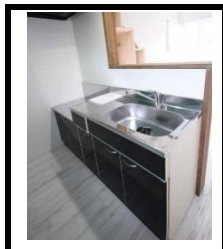

☆☆ 設備 ☆☆

- ・都市ガス
- ・エアコン
- ・室内洗濯機置き場
- ・ウォシュレット
- ・独立洗面台
- ・サンルーム
- ・TVインターホン
- ・ロフト

ロフト・サンルーム等充実の設備!
お洒落な内装の築浅物件です♪

APAMAN.HIROHARA

インスタにて物件紹介動画公開中♪
"アパマンショップ広島店"を検索下さい!

~「アパマンショップ広島店」公式LINE~

ご来店予約や空室状況・詳細の確認など何でもお問合せ下さい!
「オンライン内見」にも対応致しますのでお気軽にご相談下さい!