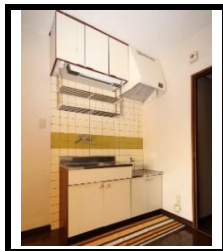

人気のインターネット無料物件♪
大学も目の前で好立地の物件です!

南九州大学西側サンキュー広島店敷地内
アパマンショップ広島店

営業時間:10:00~19:00

定休日:水曜日

(0986)

36-4940