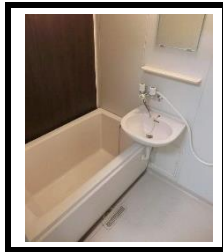

《No.18》 ガーデンTN1・II

仲介手数料"0円"キャンペーン対象物件!

1K

立野町

(種別) アパート (構造) 鉄骨造 (向き) 南西 (面積) 23.1 m² (築年月) 1990年3月

・家賃 ¥ 28,000 ~ ・共益費 ¥ 込 ・駐車場 ¥ 1台込
・敷金 0 ヶ月 ・礼金 0 ヶ月

★★ 初期費用 ★★
・敷金 ¥0
・礼金 ¥0
・仲介手数料 ¥0
・保証委託料 ¥10,000
合計 ¥10,000

~~ 交通・周辺 ~~
・南九州大学まで徒歩13分
・スーパーまで徒歩13分
・コンビニまで徒歩3分

☆☆ 設備 ☆☆
・プロパンガス
・エアコン
・室内洗濯機置き場
・インターネット無料

人気のインターネット無料物件♪
閑静な住宅街エリアの物件です!