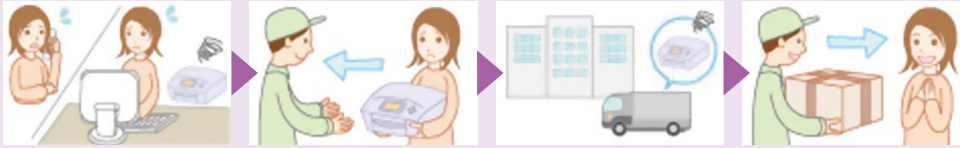

さらに! 修理時のピックアップ送料(引取/お届け)無料!

- ①申し込み/受付
- ②指定の場所へ引き取り
- ③修理センターにて修理
- ④修理後、お届け

※家電量販店などで購入した場合、修理は店舗への持ち込みが基本です。

POINT

「プリンターの調子が悪い!どうしよう」そんな時も生協に窓口があるので安心。修理の申し込みをした後は、重たいプリンターを持ち込まなくても自宅まで無料で取りにきてもらえるのでとても楽!

学びをさらに効率良く! タブレットやモニターはいかがですか?

キャンパスショップでは、大人気のiPadや授業・動画視聴に大活躍するモニター、学習を支える電子辞書など、様々な商品を購入いただけます。

お問い合わせは
APU Shopまで
まずはLINEでご相談ください