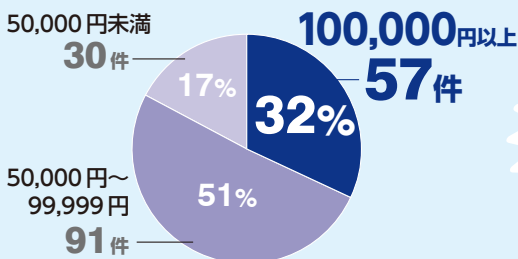

【修理代金】 **106,000円**
→動産保証適用で自己負担金5,000円のみ

事例2 キーボードにスプーンをこぼした!

診断 メインボード、キーボード面カバー、底面カバー、ファンの液体損傷

修理対応 メインボード、アッパーカバー、ロアカバー、ファンの交換

【修理代金】 **149,000円**
→動産保証適用で自己負担金5,000円のみ

修理ってそんなに高額になるの?

修理金額比率(12,000円以上対象)

有償修理のうち約3割が
**10万円以上の
高額修理になっています!**

※立命館大学のデータです。(2021年4月1日～2022年4月30日)

オリジナル保証には、修理期間中の貸出機サービスが付いています。ただし、貸出機のお渡しには数日かかります。そこで…

詳細は次ページ

「今、使えない」をなくす&「今すぐ解決」 安心サポートパック(4年間)

有料 Aパン購入者限定

2022年度 Aパン購入者の
約9割が
お申込み!

立命館生協
オリジナル

修理預かり時の 「即時」貸出パソコン

- ▶ レポート提出日にパソコンが壊れた!
 - ▶ テスト直前にパソコンがフリーズ...
 - ▶ 修理に出したいけど、パソコンが手元からなくなると困る...
- そんな時に修理預かり時の「即時」貸出サービスが大活躍! 「安心サポートパック」にお申し込みいただければ、故障やトラブルがあっても安心です!

1年間の「即時」貸出機
の利用台数 **130台**
(2021年8月~2022年7月)
※立命館大学のデータです。