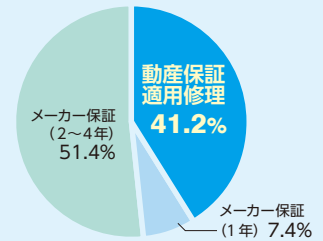

Aパン付帯

4年間のAPU-COOP オリジナル保証

オリジナル4年間メーカー保証 + オリジナル4年間動産保証

新入生にご案内するAパンには特別な4年保証・動産保証をつけています。メーカー保証適用外になるような修理についても自己負担金「0～5,000円」(注1、注2)で大丈夫。4年間(注3)安心してご使用いただけます。修理のご依頼は生協店舗までお持ち込みください。お持ち込みが困難な遠隔地からのご依頼の場合もご相談ください。

(注1)機種によって自己負担金は異なります。詳細は各モデルページをご確認ください。
(注2)バッテリーの劣化、OS・ソフトウェア要因の障害時を除きます。
(注3)2027年3月31日まで4年間保証致します。

1年目	2年目	3年目	4年目	保証範囲	
一般的なメーカー保証				←通常の使用での故障(自然故障)のみを保証	自然故障 ~~破損~~ ~~水濡れ~~ ~~火災落雷~~ ~~盗難~~
APU-COOPのパソコン4年間保証					自然故障 破損 水濡れ 火災落雷 盗難*

*Surfaceは盗難保証対象外です

生協での 修理受付

1年間の修理受付のうち、41%は破損・水濡れなど動産保証適用で修理しています。またメーカー保証1年のみで保証が受けられるのは全体のわずか7%のみ。4年間しっかりカバーする保証があれば安心して使い続けられます。