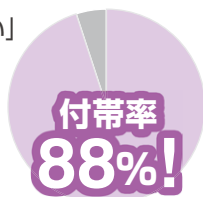

安心サポートパック(4年間)
15,000円 (税込)

※持ち込みパソコンでのご利用をご希望の場合は、個別APUショップにお問い合わせください。

APU生に必要なものは

Aパソコン安心フルサポートセット

APU生が充実し
生協と学生が話し

🔧 安心サポートパック

「授業前なのにパソコンが壊れた・・・」
故障なんかで学ぶ機会を逃してほしくない!
卒業まで思いっきり学んでほしいから・・・

立命館生協
オリジナル

パソコン
「即時」貸出機サービス

- ▶ 学内カウンターで即時に代替機を貸し出します!
パソコンの困り事も無料で相談

「パソコンが壊れて授業が受けられない」
「修理に出している間も
パソコンを使いたい」
そんな時に安心サポートパックが
大活躍!

👤 PC活用講座

パソコンを「持っている」から「使いこなす」へ
先輩学生から効率良くスキルを習得!
レポート・プレゼンも怖くない!

立命館生協
オリジナル

先輩学生のサポート付き
パソコンスキルを効率良くマスター!