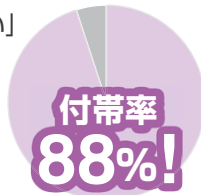

### 🔧 安心サポートパック

「授業前なのにパソコンが壊れた・・・」  
故障なんかで学ぶ機会を逃してほしくない!  
卒業まで思いっきり学んでほしいから・・・

立命館生協  
オリジナル

パソコン  
「即時」貸出機サービス

▶ 学内カウンターで即時に代替機を貸し出します!  
パソコンの困り事も無料で相談

「パソコンが壊れて授業が受けられない」  
「修理に出している間も  
パソコンを使いたい」  
そんな時に安心サポートパックが  
大活躍!