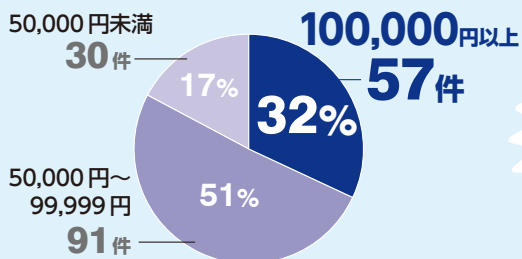

修理ってそんなに高額になるの?

修理金額比率(12,000円以上対象)

有償修理のうち約3割が
**10万円以上の
高額修理になっています!**

※立命館大学のデータです。(2021年4月1日～2022年4月30日)

オリジナル保証には、修理期間中の貸出機サービスが付いています。ただし、貸出機のお渡しには数日かかります。そこで…

詳細は次ページ