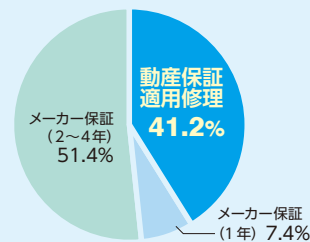

Aパン付帯

4年間のAPU-COOP オリジナル保証

オリジナル4年間メーカー保証 + オリジナル4年間動産保証

新入生にご案内するAパンには特別な4年保証・動産保証をつけています。メーカー保証適用外になるような修理についても自己負担金「0～5,000円」(注1、注2)で大丈夫。4年間(注3)安心してご使用いただけます。修理のご依頼は生協店舗までお持ち込みください。お持ち込みが困難な遠隔地からのご依頼の場合もご相談ください。

(注1)機種によって自己負担金は異なります。詳細は各モデルページをご確認ください。
(注2)バッテリーの劣化、OS・ソフトウェア要因の障害時を除きます。
(注3)2027年3月31日まで4年間保証致します。

1年目	2年目	3年目	4年目	保証範囲	
一般的なメーカー保証				←通常の使用での故障(自然故障)のみを保証	自然故障 ~~破損~~ ~~水濡れ~~ ~~火災落雷~~ ~~盗難~~
APU-COOPのパソコン4年間保証					自然故障 破損 水濡れ 火災落雷 盗難*

*Surfaceは盗難保証対象外です

生協での 修理受付

1年間の修理受付のうち、41%は破損・水濡れなど動産保証適用で修理しています。またメーカー保証1年のみで保証が受けられるのは全体のわずか7%のみ。4年間しっかりカバーする保証があれば安心して使い続けられます。