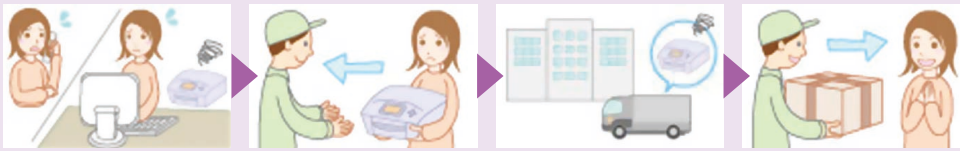

さらに! 修理時のピックアップ送料(引取/お届け)無料!

- ①申し込み/受付
- ②指定の場所へ引き取り
- ③修理センターにて修理
- ④修理後、お届け

※家電量販店などで購入した場合、修理は店舗への持ち込みが基本です。

POINT

「プリンターの調子が悪い!どうしよう」そんな時も生協に窓口があるので安心。修理の申し込みをした後は、重たいプリンターを持ち込まなくても自宅まで無料で取りにきてもらえるのでとても楽!

学びをさらに効率良く! タブレットやモニターはいかがですか?

キャンパスショップでは、大人気のiPadや授業・動画視聴に大活躍するモニター、学習を支える電子辞書など、様々な商品を購入いただけます。

お問い合わせは
APU Shopまで
まずはLINEでご相談ください