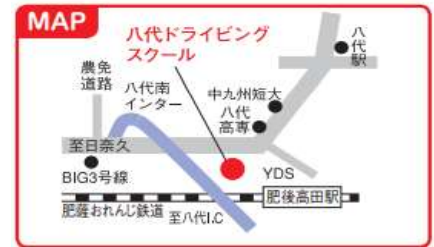

生活協同組合熊本インターカレッジコープアカデミア 運転免許通学プラン 価格表

生協アカデミア

TEL 096-343-6515 (平日9:00~17:00)

- 仮免手数料、追加教習料等は含まれていません。
※AT=オートマ MT=マニュアル

- 2025年3月1日現在 *変更になっている場合があります。
- 一覧に無いコース(二輪有りなど)についてはお問い合わせください。
- ★MT(マニュアル) 免許の金額・取得方法は変更になる可能性があります。

八代ドライビングスクール

八代市平山新町5338番地
TEL 0965-32-8135

● 料金(税込) (仮免手数料別) 通常プラン (2~3ヶ月で取得可)

免許の種類 ()内は現有免許	一般料金	一般学割料金	生協料金	生協アカデミア 組員特別価格
普通四輪AT (免許なし)	311,950	300,950	295,318	290,318
普通四輪AT (原付あり)	308,100	297,100	291,468	286,468
普通四輪MT (免許なし)	330,100	319,100	312,258	307,258
普通四輪MT (原付あり)	326,250	315,250	308,408	303,408