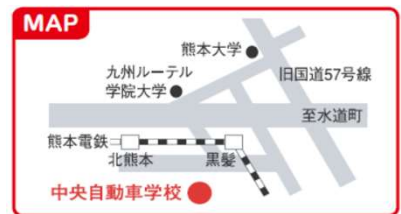

中央自動車学校

熊本市中央区坪井6-10-1
TEL 096-344-1131

免許の種類 ( )内は現有免許	一般料金	一般学割料金	生協料金	生協アカデミア 組員特別価格
普通四輪AT (免許なし)	315,590	311,190	302,940	297,940
普通四輪AT (原付あり)	307,670	303,270	295,020	290,020
普通四輪MT (免許なし)	333,740	329,340	321,090	316,090
普通四輪MT (原付あり)	325,820	321,420	313,170	308,170