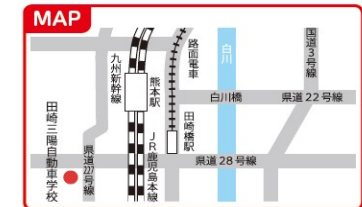

三陽自動車学校 (上熊本校)

熊本市西区上熊本3-26-3
TEL 096-322-4161

免許の種類 ()内は現有免許	一般料金	一般学割料金	生協料金	生協アカデミア 組員特別価格
普通四輪AT (免許なし)	314,820	310,420	301,400	296,400
普通四輪AT (原付あり)	307,120	302,720	293,700	288,700
普通四輪MT (免許なし)	332,970	328,570	319,550	314,550
普通四輪MT (原付あり)	325,270	320,870	311,850	306,850

三陽自動車学校 (熊本田崎校)

熊本市西区田崎2-1-11
TEL 096-356-3400

免許の種類 ()内は現有免許	一般料金	一般学割料金	生協料金	生協アカデミア 組員特別価格
普通四輪AT (免許なし)	314,820	310,420	301,400	296,400
普通四輪AT (原付あり)	307,120	302,720	293,700	288,700
普通四輪MT (免許なし)	332,970	328,570	319,550	314,550
普通四輪MT (原付あり)	325,270	320,870	311,850	306,850