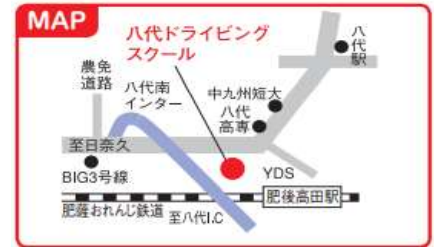

生活協同組合熊本インターカレッジコープアカデミア
運転免許通学プラン 価格表

生協アカデミア

TEL 096-343-6515 (平日9:00~17:00)

- 仮免手数料、追加教習料等は含まれていません。
- 2023年10月1日現在 *紙のパンフレットから変更になっている場合があります。
- ※AT=オートマ MT=マニュアル
- 一覧に無いコース(二輪有りなど)についてはお問い合わせください。

八代ドライビングスクール

八代市平山新町5338番地
TEL 0965-32-8135

● **料金(税込)** (仮免手数料別) **通常プラン (2~3ヶ月で取得可)**

免許の種類 ( )内は現有免許	一般料金	一般学割料金	生協料金	生協アカデミア 組合員特別価格
普通四輪AT (免許なし)	311,950	300,950	295,318	290,318
普通四輪AT (原付あり)	308,100	297,100	291,468	286,468
普通四輪MT (免許なし)	330,100	319,100	312,258	307,258
普通四輪MT (原付あり)	326,250	315,250	308,408	303,408