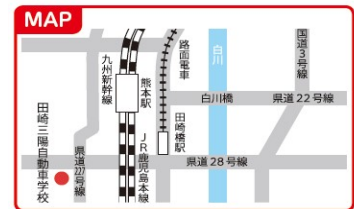

三陽自動車学校 (上熊本校)

熊本市西区上熊本3-26-3
 TEL 096-322-4161

免許の種類 ()内は現有免許	一般料金	一般学割料金	生協料金	生協アカデミア 組合員特別価格
普通四輪AT (免許なし)	314,820	310,420	301,400	296,400
普通四輪AT (原付あり)	307,120	302,720	293,700	288,700
普通四輪MT (免許なし)	332,970	328,570	319,550	314,550
普通四輪MT (原付あり)	325,270	320,870	311,850	306,850

三陽自動車学校 (熊本田崎校)

熊本市西区田崎2-1-11
 TEL 096-356-3400

免許の種類 ()内は現有免許	一般料金	一般学割料金	生協料金	生協アカデミア 組合員特別価格
普通四輪AT (免許なし)	314,820	310,420	301,400	296,400
普通四輪AT (原付あり)	307,120	302,720	293,700	288,700
普通四輪MT (免許なし)	332,970	328,570	319,550	314,550
普通四輪MT (原付あり)	325,270	320,870	311,850	306,850