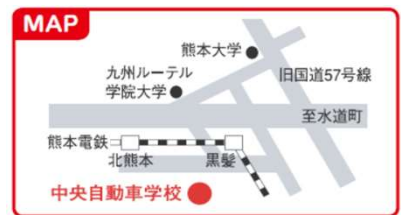

中央自動車学校

熊本市中央区坪井6-10-1
TEL 096-344-1131

免許の種類 ( )内は現有免許	一般料金	一般学割料金	生協料金	生協アカデミア 組合員特別価格
普通四輪AT (免許なし)	315,590	311,190	302,940	297,940
普通四輪AT (原付あり)	307,670	303,270	295,020	290,020
普通四輪MT (免許なし)	333,740	329,340	321,090	316,090
普通四輪MT (原付あり)	325,820	321,420	313,170	308,170