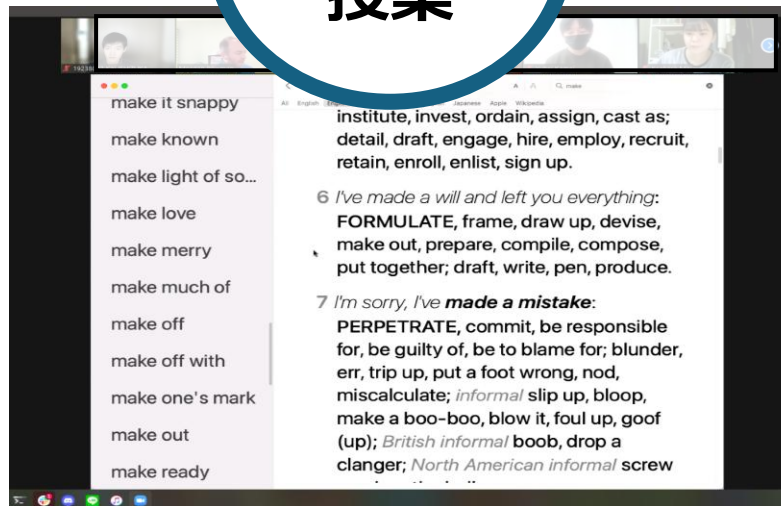

オンライン 授業

オンデマンド 授業

内々定	内々定期間	内定	内定期間	入社	試用期間	本採用	本採用後	退職
◀内々定取消▶		◀内定取消▶		◀本採用拒否▶				
労働契約はまだ成立していない		労働契約成立 (使用者の解約 = 解雇権の問題)						
採用の期待：期待権として保護すべきか→損害賠償の問題		就労始期付き・解雇権留保付き		解雇権留保付き		労働契約法16条などによる制約（客観的合理性&社会通念上の相当性を欠く解雇は解雇権濫用で無効）		
企業・就活生ともにまだ絞りきれていないのが通例		内定当時知らなかった・知りえなかった事実		採用前に知らなかった・知りえなかった事実				
		卒業できなかった、健康の悪化等		能力不足、勤務態度が悪い等不適格				

大学→自分で時間割を決める

履修登録は忘れずに！

勉強時間の確保、レポートの提出も忘れずに！