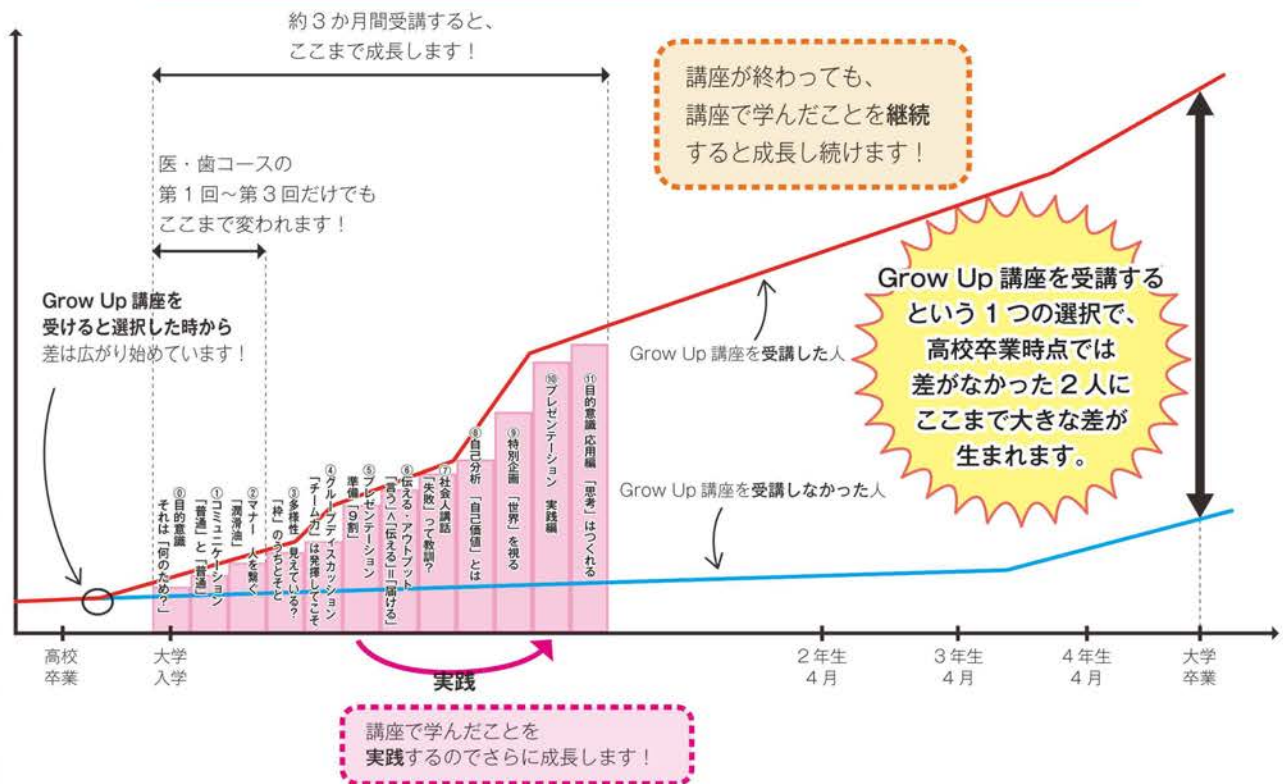

講座を受けて周りの人と差を付けよう！