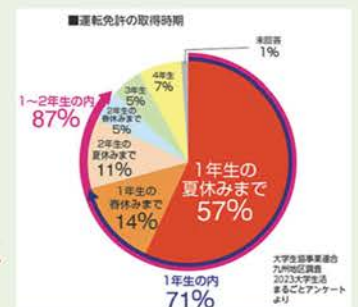

- ・学年が進むにつれ、専門科目・実験・実習やゼミが段々と増加、3年生は就活が始まり、4年生は卒論も加わって、ドンドン忙しくなります。
- ・就活では「運転免許取得済み」はほぼ常識です。
- ・毎年12月~3月は実業系高校の卒業予定者で大変混雑します。
- ・運転免許の取得には早い方で1.5か月、通常2~3ヶ月(都市部では3~4か月)かかります。
- ※自動車学校の入校は、時間に余裕がある大学1年生の4~7月が最適です。

大学生の57%は1年生の夏休みまでに 71%は1年生の内に運転免許を取得しています。

多くの大学では、1年後期から専門科目・実験・実習がスタートします。

多くの先輩が「1年生のうちに」「早めに」取得するようにアドバイスしています。

みなさんも時間に余裕がある1年生の4~7月の入校で、夏休みまでに取得されることを強くお勧めします。