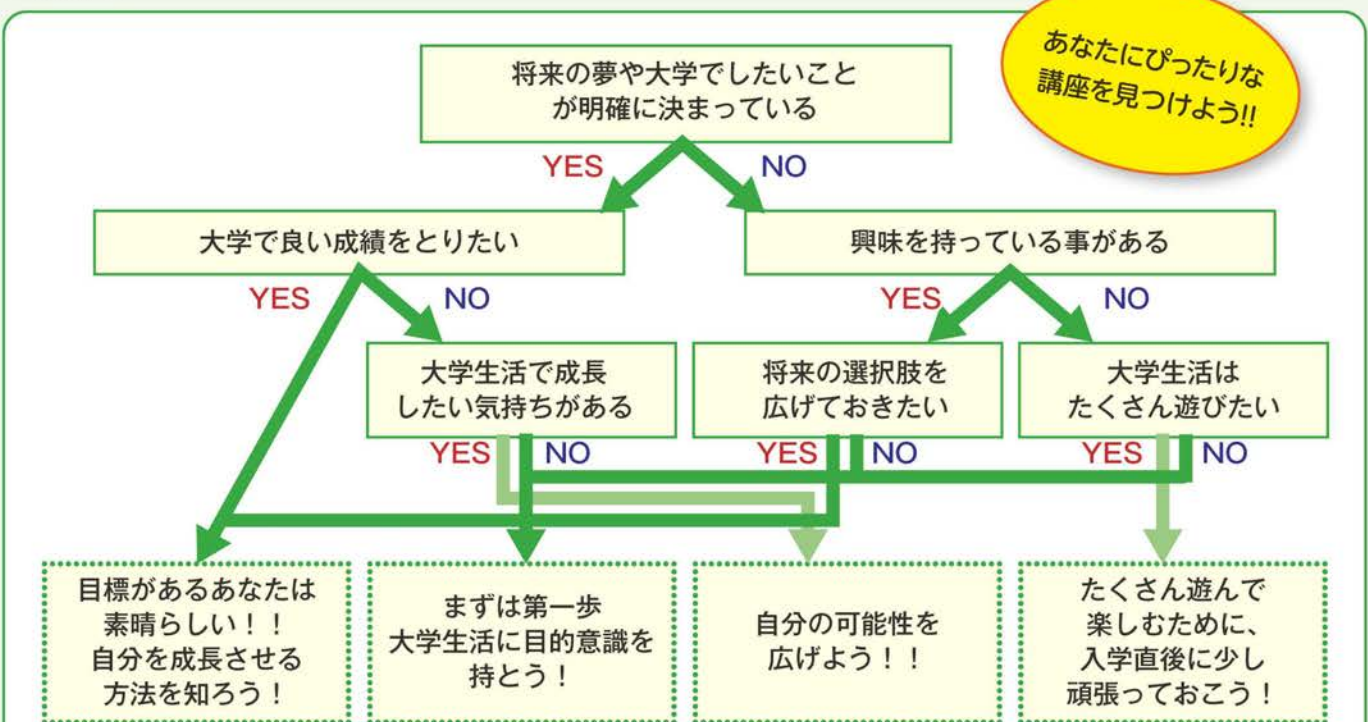

書名	教材名	価格	紹介ページ
秘書検定	2級チャレンジセット	2,178円	P.43
書籍セット	学び効率が最大化するインプット大全& 学びを結果に変えるアウトプット大全	3,168円	
くらしの豆知識	国民センターによる 消費者トラブル対策本	495円	
Windows & Mac活用ガイドブック (Edu4年間アクセス権付き)		3,255円	

教育学部学習スタートセットの申し込みはこちらから!

なお、すべて単品での購入も可能です!

※書籍販売価格は全て生協組合員価格です。

お申込みはこちら

環境科学部

講座

Grow Up 講座

HPはこちら

生協価格 **42,000円** (税込)

→紹介ページP.36~38

**大学生活はあっという間?!
豊かな時間と経験値獲得には**

- ★長大の先輩が、長大の新入生のために作っている講座
- ★大学生活、その先も絶対必要なのに習う機会がないことを学べる!

大学生活どう過ごすかは自分次第。
この講座を受けて人生を大きく変える
きっかけにしてみませんか?

環境科学部 新2年 講座運営スタッフより

TOEICスタート講座

HPはこちら

生協価格 **40,000円** (税込)