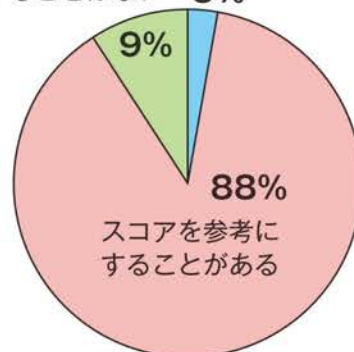

大学生だからこそ英語を学ぶことで、たくさんの可能性につながります!

入学後、こんな場面で英語が必要になります

英語力を身につけて自分の将来の可能性を広げよう!

TOEICスコアを持っておくことで強力な武器になる!

大学生活でTOEICのスコアを持っておくと、英語科目の単位認定、学部によっては留学に行くことができる。

また、就職活動でも利用することができる。

国際ビジネスコミュニケーション協会(IIBC)によると、TOEICのスコアを新卒採用で参考にすることがある企業は91%もあることが分かります。

さらに、多くの企業は600点以上のTOEICスコアを新卒採用で求めています。

高校までの英語力が残っているうちにスコア600点を目指そう!

全社的に採用基準に取り入れている
スコアを参考にすることはない

TOEICスタート講座

スコア600点を目指します!

(全国平均474点(2022年IIBC調査データ))

※多文化社会学部の方を除く

↳「TOEFL講座」(P.17)へ