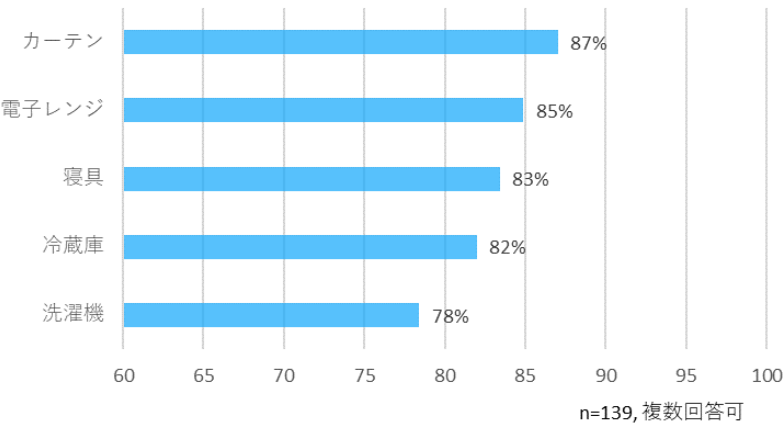

入居日当日に揃っていた家具

回った店舗数

自転車を使う場面

自転車を持っていますか？

生協で家具家電が購入できることを
知っていましたか？

出典：
2023年度大学生活まるごとアンケート

買い物ってどこでするの？

- | | | | | | |
|---|------------------------------|------|---|-----------------------------|-------|
| ① | ハローデイ
大学すぐ | 食品 | ④ | MrMax
徒歩: 25分
自転車: 8分 | 食品 家電 |
| ② | コスモス
徒歩: 12分
自転車: 5分 | 食品 薬 | ⑤ | イオン
徒歩: 31分
自転車: 11分 | 食品 家電 |
| ③ | 薬のハッピー
徒歩: 18分
自転車: 6分 | 薬 | ⑥ | 新飯塚駅
徒歩: 48分
自転車: 20分 | |