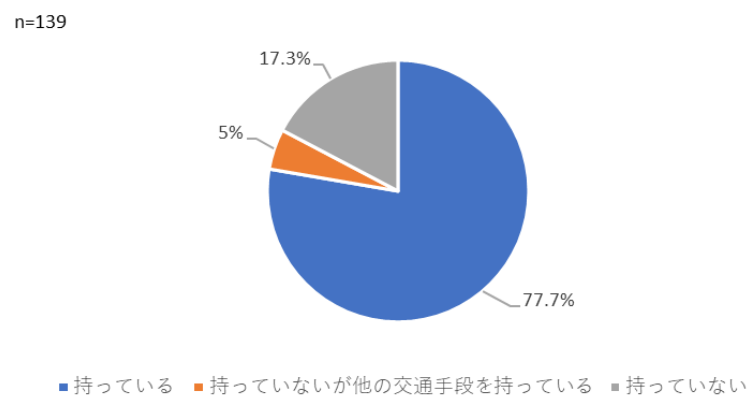

入居日当日に揃っていた家具

回った店舗数

自転車を使う場面

自転車を持っていますか？

生協で家具家電が購入できることを
知っていましたか？

出典：
2023年度大学生活まるごとアンケート

買い物ってどこでするの？

- | | | | | | |
|---|------------------------------|------|---|-----------------------------|-------|
| ① | ハローデイ
大学すぐ | 食品 | ④ | MrMax
徒歩: 25分
自転車: 8分 | 食品 家電 |
| ② | コスモス
徒歩: 12分
自転車: 5分 | 食品 薬 | ⑤ | イオン
徒歩: 31分
自転車: 11分 | 食品 家電 |
| ③ | 薬のハッピー
徒歩: 18分
自転車: 6分 | 薬 | ⑥ | 新飯塚駅
徒歩: 48分
自転車: 20分 | |

※Google Map調べ