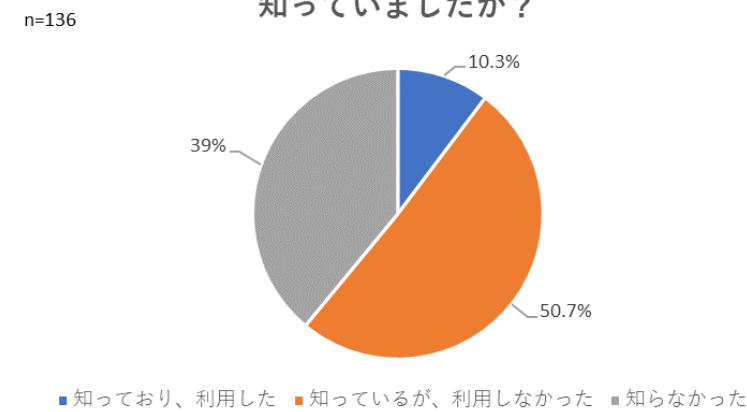

入居日当日に揃っていた家具

回った店舗数

自転車を使う場面

自転車を持っていますか？

生協で家具家電が購入できることを
知っていましたか？

出典：
2023年度大学生活まるごとアンケート

買い物ってどこでするの？

- | | | | | | |
|---|------------------------------|------|---|-----------------------------|-------|
| ① | ハローデイ
大学すぐ | 食品 | ④ | MrMax
徒歩: 25分
自転車: 8分 | 食品 家電 |
| ② | コスモス
徒歩: 12分
自転車: 5分 | 食品 薬 | ⑤ | イオン
徒歩: 31分
自転車: 11分 | 食品 家電 |
| ③ | 薬のハッピー
徒歩: 18分
自転車: 6分 | 薬 | ⑥ | 新飯塚駅
徒歩: 48分
自転車: 20分 | |

※Google Map調べ