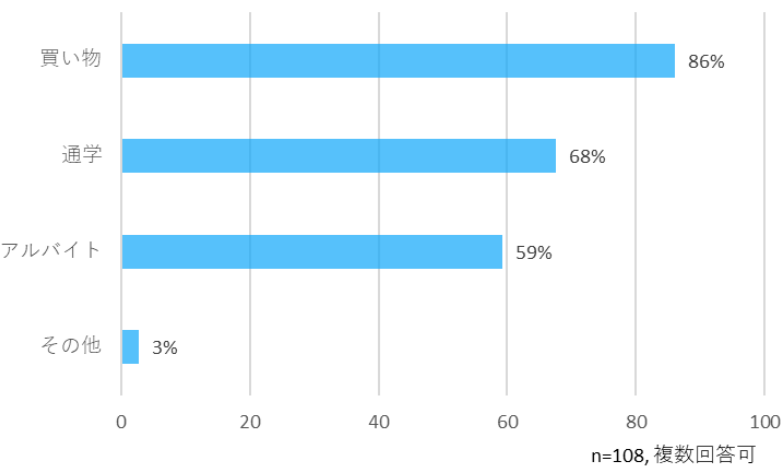

入居日当日に揃っていた家具

回った店舗数

自転車を使う場面

自転車を持っていますか？

生協で家具家電が購入できることを
知っていましたか？

出典：
2023年度大学生活まるごとアンケート

買い物ってどこでするの？

- | | | | | | |
|---|------------------------------|------|---|-----------------------------|-------|
| ① | ハローデイ
大学すぐ | 食品 | ④ | MrMax
徒歩: 25分
自転車: 8分 | 食品 家電 |
| ② | コスモス
徒歩: 12分
自転車: 5分 | 食品 薬 | ⑤ | イオン
徒歩: 31分
自転車: 11分 | 食品 家電 |
| ③ | 薬のハッピー
徒歩: 18分
自転車: 6分 | 薬 | ⑥ | 新飯塚駅
徒歩: 48分
自転車: 20分 | |