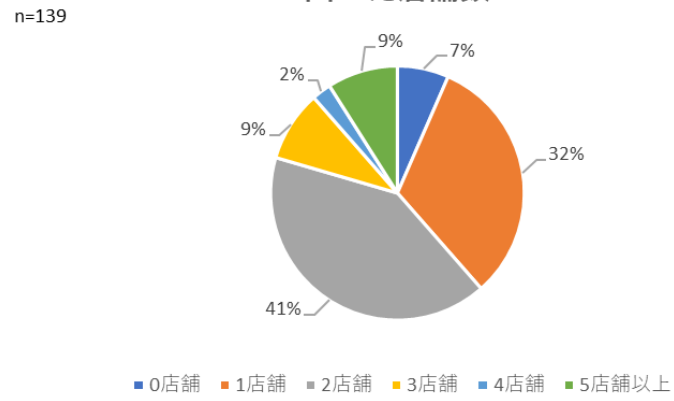

入居日当日に揃っていた家具

回った店舗数

自転車を使う場面

自転車を持っていますか？

生協で家具家電が購入できることを
知っていましたか？

出典：
2023年度大学生活まるごとアンケート

買い物ってどこでするの？

- | | | | | | |
|---|------------------------------|------|---|-----------------------------|-------|
| ① | ハローデイ
大学すぐ | 食品 | ④ | MrMax
徒歩: 25分
自転車: 8分 | 食品 家電 |
| ② | コスモス
徒歩: 12分
自転車: 5分 | 食品 薬 | ⑤ | イオン
徒歩: 31分
自転車: 11分 | 食品 家電 |
| ③ | 薬のハッピー
徒歩: 18分
自転車: 6分 | 薬 | ⑥ | 新飯塚駅
徒歩: 48分
自転車: 20分 | |