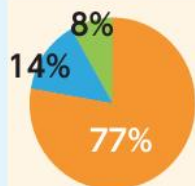

留学に行った熊大生に聞いた!

留学をより充実させるために準備したらよかったことは?

1. 1位: 日常会話・英会話 (27件)
2. 2位: 文化や生活の知識 (5件)
3. 3位: 留学の目的 (3件)

お申込みの際は大学生協事業連合講座約款および個人情報の保護方針をご確認ください

講座約款

個人情報保護方針

本講座に含まれています

初めての異文化体験に! 主体性・チャレンジ精神・コミュニケーション能力を手に入れよう!