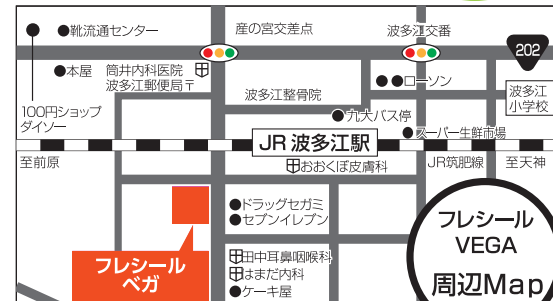

*写真はイメージです

住環境・アクセス Access

駅近だから日常生活・アルバイトがとっても便利!!

天神まで30分!!

駅近で寮まで
夜でも
明るい!

九大伊都キャンパスまでバスで約10分で便利です!

自転車でも約20分!

先輩の声 seniors voice