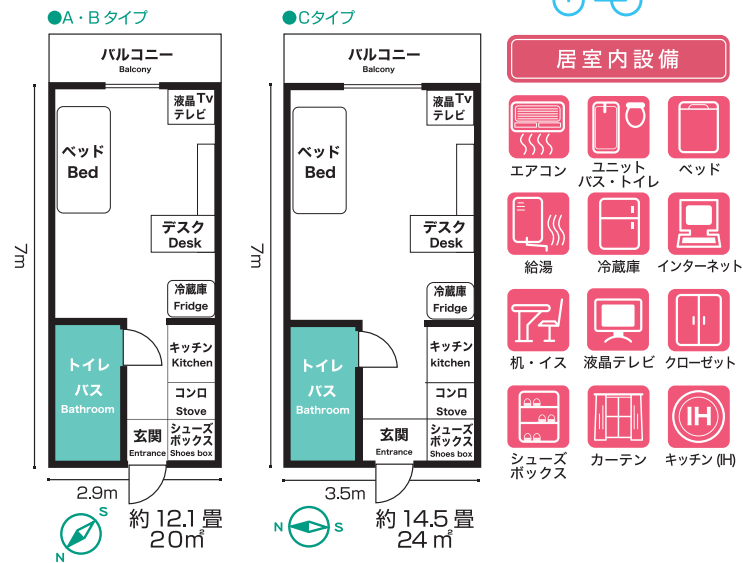

九大伊都キャンパスまでバスで約10分で便利です!

自転車でも約20分!