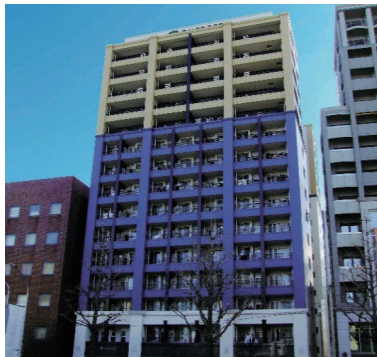

- 馬出キャンパスまで13分 ■最寄りの交通機関まで徒歩約6分
- 築年数：2008年3月築 ■構造：鉄骨鉄筋コンクリート造15階建
- 間取り：1K(20.70㎡、23.97㎡)、2K(36.00㎡)

専有面積：20.70㎡～

家賃

7.1万～

管理人常駐!家具家電付き!

インターネット(Wi-Fi)使い放題!デザイナーズ学生会館!

家賃 71,900円

通信設備費 (Wi-Fi) 3,960円