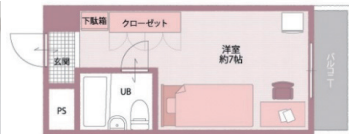

■伊都キャンパスまで1時間4分 ■最寄りの交通機関まで徒歩約5分
 ■築年数：1996年4月築 ■構造：鉄筋コンクリート造13階建 ■間取り：1R

専有面積：15.65㎡

家賃
5.5万円

管理人常駐!家具家電付き!インターネット(Wi-Fi)使い放題!大濠公園・西公園近くで環境良好!

家賃 55,900円
通信設備費 (Wi-Fi) 3,960円
月合計 59,860円

■契約時に掛かる費用の目安
390,000円~

【内訳】入館費120,000円~/年間管理費220,000円/保証金50,000円(税込)
 【オプション】食事(朝食・夕食)代月額17,600円(税込)/寝具&リネンリース29,700円(税込)/リネンリース19,800円(税込)

設備

オートロック玄関・エレベーター・ランドリールーム・キッチンコーナー・ダイニングカフェ(食堂)・ユニットバス・トイレ・ベッド・給湯機・椅子・冷蔵庫・カーテン・シューズBOX・室内照明