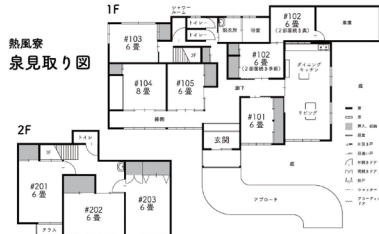

熱風寮 泉：■伊都キャンパス「センターゾーン」まで自転車14分 ■福岡市営地下鉄直結のJR筑肥線「周船寺駅」から自転車5分  
 ■シェアハウスタイプの木造2階建て“純和風建築” ■間取り：6畳～12畳の和洋様々な個室8室あり

専有面積：9.3～18.6㎡

家賃  
**3.5万円**～

新しい友達を作りたい方にお勧めで、みんなでわいわいゲームも。  
 熱風寮のなかでも利便性の高い物件です。

熱風寮シリーズ  
 全7棟  
 位置関係