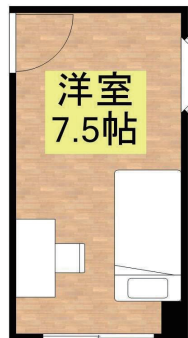

■伊都キャンパスまで自転車で15分 ■最寄りの交通機関(周船寺駅)まで徒歩5分
 ■築年数:1986年10月築 ■構造:鉄骨造 ■間取り:1K

専有面積: 12.00㎡

家賃
25万円

家具家電付き!駅、スーパーまで徒歩圏内!! オートロック有り!インターネット無料!!

家賃	25,000円
共益費等	3,000円
月合計	29,930円

設備

対面キッチン・フローリング・バイク置場・シャワー・冷暖房・照明器具・シューズボックス・システムキッチン・ガスキッチン・室内洗濯機置場・トランクルーム・光ファイバー