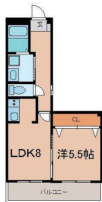

110 ラパス

西区田尻1丁目

- ■伊都キャンパスまで自転車で約13分
- ■JR周船寺駅まで徒歩18分
- ■築年数:2005年2月築
- ■構造:鉄骨造
- ■間取り:1LDK

専有面積:40㎡

家賃

4.7万円~

希少なオール電化物件です!!!

家賃 47,000円~

共益費等 3,400円

月合計 50,400円~

■契約時に掛かる費用の目安

166,440円~

【内訳】敷金なし/礼金1ヶ月/仲介手数料55%/前家賃/鍵交換費用28,500円(税込)/火災保険は九大生協火災共済で可/安心サポート(2年間)19,800円