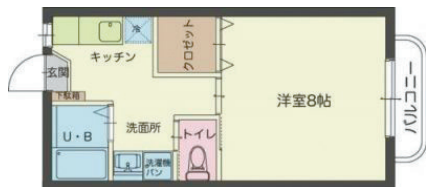

■伊都キャンパスまで自転車で15分・バイクで7分 ■高田バス停まで徒歩12分・JR周船寺駅まで徒歩26分
 ■築年数：2007年3月築 ■構造：鉄筋コンクリート造 ■間取り：1K

専有面積：27.45㎡

家賃
3.4万円～
3.5万円

家賃重視の方、オススメです！更にエアコン・照明・家電3点付きでこのお家賃♪
 のどかな環境で過ごしたい方、オススメです！

家賃 34,000～35,000円

共益費等 3,000円