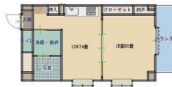

042 生の松原MIYOSHIビル

西区生の松原1丁目

- ■伊都キャンパスまで下山門駅から九大学研都市駅まで6分、九大学研都市駅からバスで15分
- ■JR筑肥線下山門駅まで徒歩5分 ■築年数：1999年11月築
- ■構造：鉄筋コンクリート造 ■間取り：1DK・1LDK

専有面積：40㎡

家賃

5.0万円～

全室南向き7階建、九大学研都市駅まで2駅!天神駅まで18分!広々40㎡!

家賃 50,000～55,000円

共益費等 4,500円

月合計 54,500～59,500円

■契約時に掛かる費用の目安

219,000～234,500円

【内訳】敷金0円/礼金1ヵ月・家賃保証会社(学生プラン有)/仲介手数料1ヵ月(税別)/過去時清掃3.0万円(税別)/鍵交換費用1.5万円(税別)/入居月家賃・共益費

設備

駐車場

駐輪場

エアコン

インターネット
対応

テレビ配線
(BS・CS)

温水洗浄便座

バス・トイレ別

シャワー
ドレッサー

ガスコンロ
(2口)設置可

クローゼット

室内洗濯機置場・オートロック・ガス給湯器・プロパンガス・セキュリティカメラ

更新手数料なし。無料インターネット、24時間緊急対応有。

学賠(特約付)
加入でOK!

17